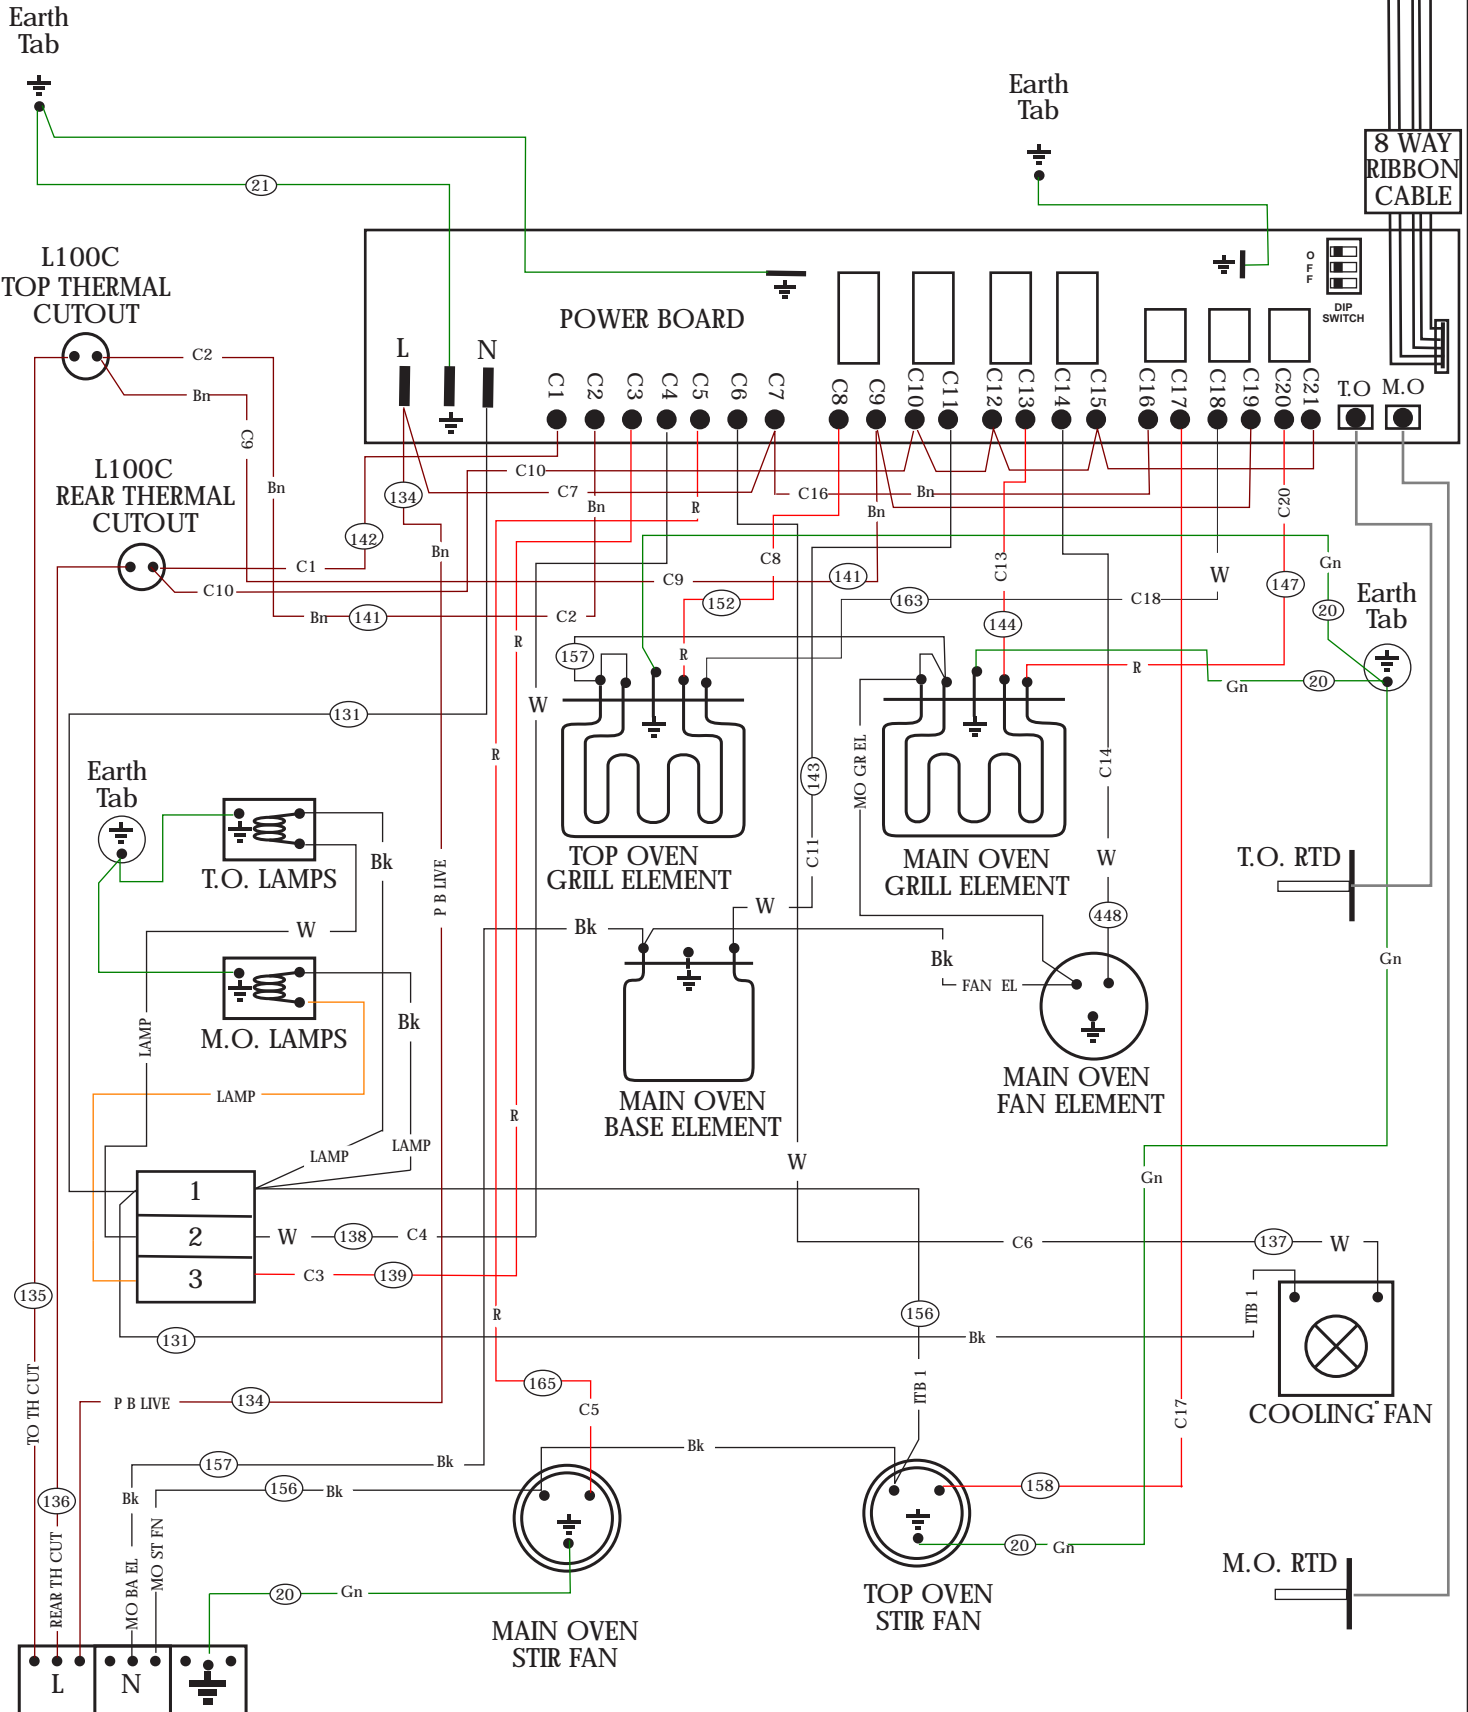

FASCIA CONTROL BOARD

MAINS INLET TERMINAL BLOCK

8 WAY RIBBON CABLE

DIP SWITCH

T.O. M.O.

Earth Tab

T.O. RTD

M.O. RTD